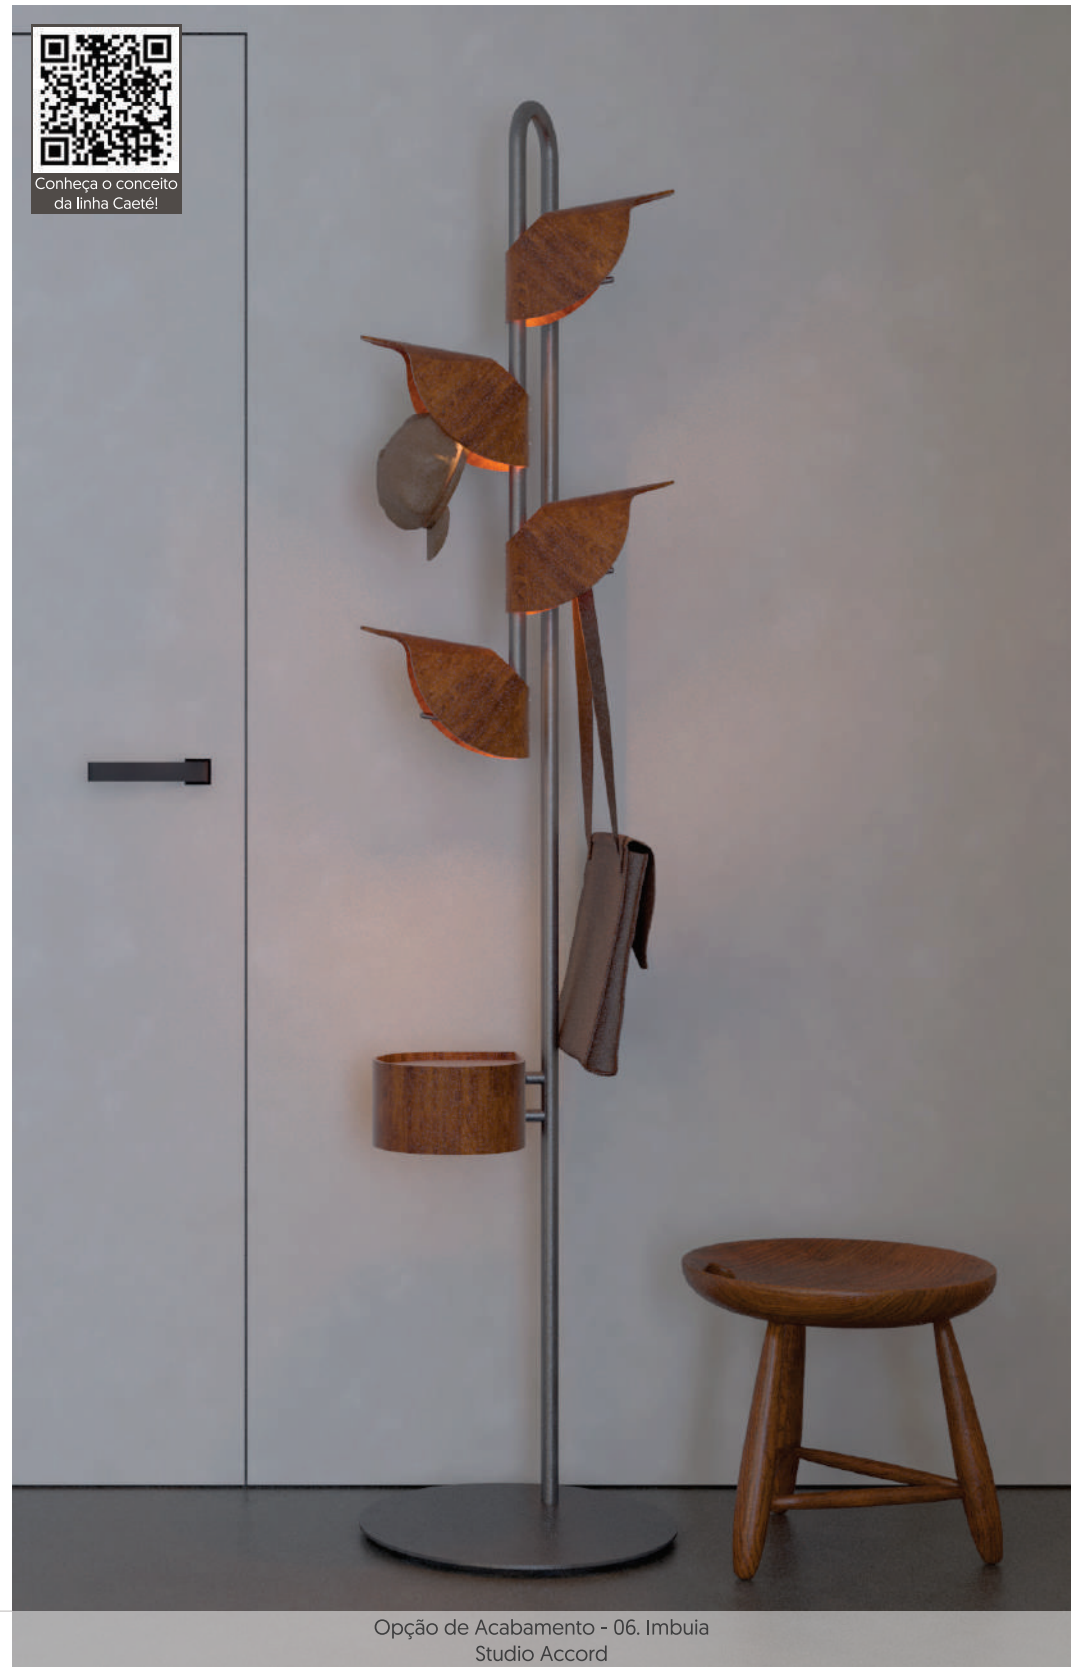

# Mancebo de Piso Caeté

Liga/desliga no produto  
porta USB e tipo USB-C

● 09. Louro Freijó

Ref. 3060 [Fita de Led] P.45cm A.205,5cm  
Padrão: Ferragem em chumbo

Conheça o conceito  
da Inha Caeté!

Opção de Acabamento - 06. Imbuia  
Studio Accord