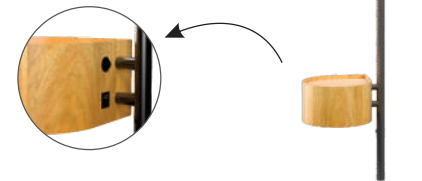

● 09. Louro Freijó

Ref. 4201 [Fita de Led] L.45cm P.23,5cm A.163cm
Padrão: Ferragem em chumbo