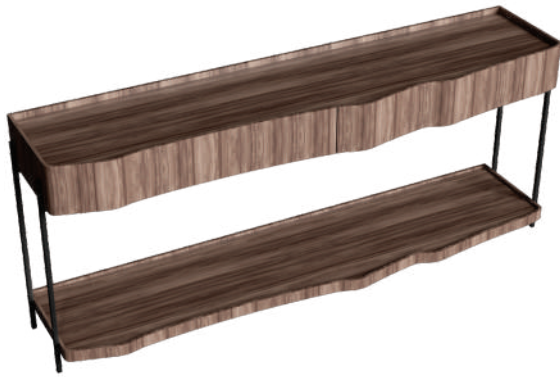

Aparador Horizon

● 18. Nogueira

F1031 C.183,5cm P.44cm A.76cm
Padrão: Ferragem em Chumbo