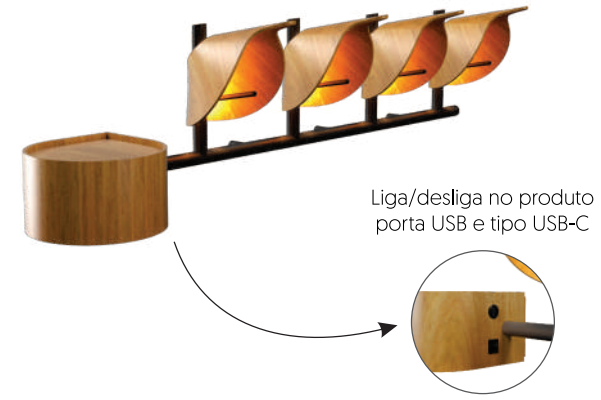

Liga/desliga no produto
porta USB e tipo USB-C

● 09. Louro Freijó

Ref. 4202 [Fita de Led] L.122cm P.27cm A.31cm
Padrão: Ferragem em chumbo